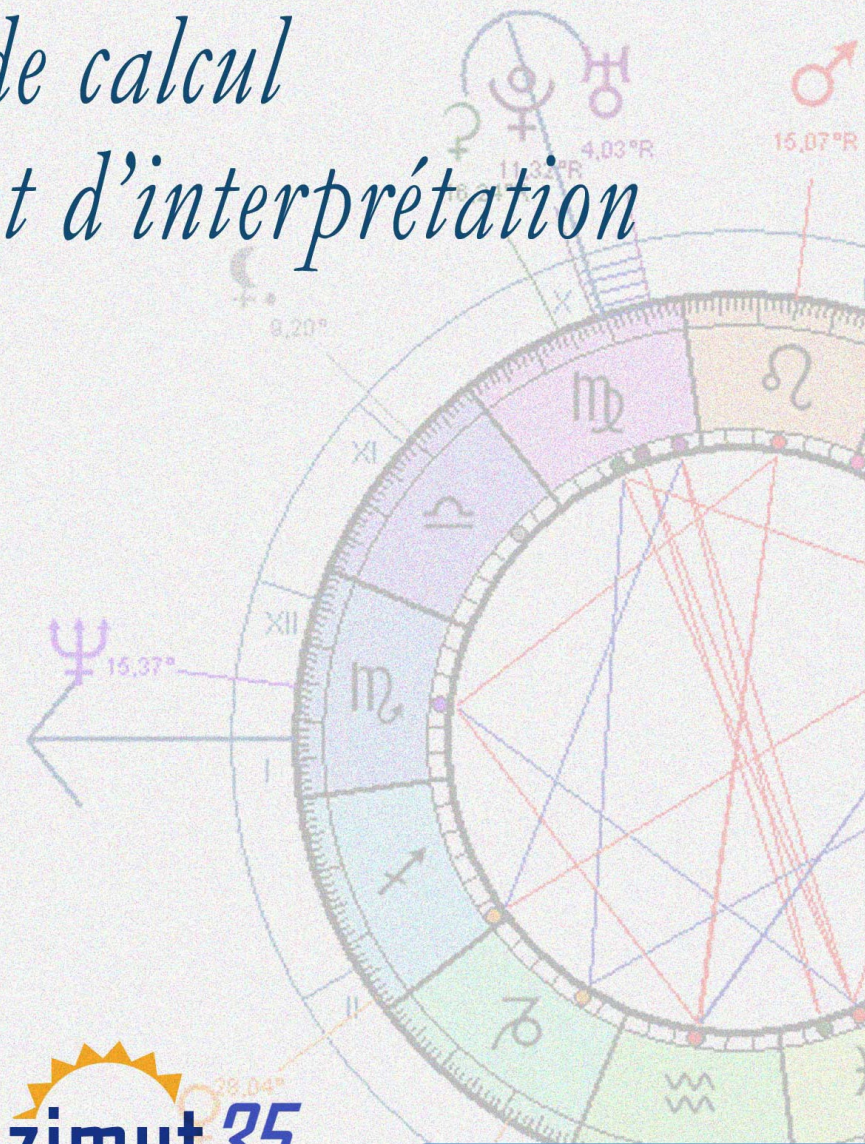

Gamme AZIMUT35

*Logiciels astrologiques
de calcul
et d'interprétation*

Azimut35
by Astrocliv.net

by Astrocliv.net