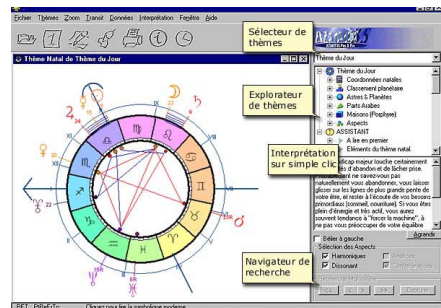

Bon de commande

TARIFS au 25 janvier 2020

Nom ..... Prénom .....

Adresse .....

Code Postal ..... Ville .....

Tél. .... Courriel : .....

- ☐ Azimut 35 **Basic** (v.9.75) **62 € (en téléchargement uniquement)**
- ☐ Azimut 35 **Plus** (v.9.75) **159 €**
- ☐ Azimut 35 **Pro 2** (v.9.85) **409 €** (version Pro Light avec Module Textes n° 2. Usage privé uniquement)
- ☐ Azimut 35 **Pro 3** (v.9.85) **639€ (Usage professionnel)** Avec licence d'exploitation pour activité libérale exclusivement. Cette licence vous donne le droit de distribuer les études générées par Azimut35 Pro 3 sans reverser de redevances à l'auteur du logiciel. Les études publiées doivent être remises en main propre à vos clients. La vente à distance est soumise à condition, nous contacter si vous envisagez une exploitation via internet ou en VPC.

Facilité de paiement sur demande : contactez Patrick Le Guen-Phal par email : contact@azimut35.com

Expédition : par téléchargement uniquement

Montant Total : ..... Euros

Date :

Signature :

Règlement par chèque bancaire à l'ordre de **Patrick Le Guen**

Adresse d'expédition : Patrick Le Guen

10, rue René Roedel
56000 Vannes (FRANCE)

Tél. (+33) (0)6 63 70 34 80

Consultez notre site internet
www.azimut35.com pour suivre
les évolutions de nos logiciels
d'astrologie

LOGICIELS D'ASTROLOGIE